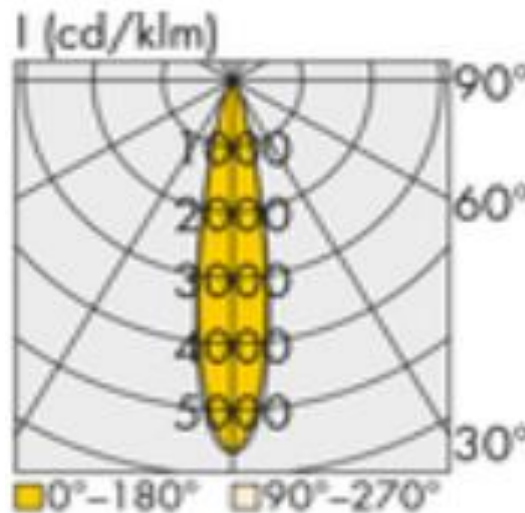

241530.834.001.704

VICO pro_1500_30_830_18000_DA

IP 20

LED-Lichtbandeinsatz für VICO-Trageschienen mit dreireihigem frei wählbarem Linsensystem und mit verschiedenen Lumenpaketen. Die Einsätze sind in verschiedenen Längen erhältlich und sind in den Steuermodi ND und DA bestellbar. Die Montage/Demontage erfolgt werkzeuglos an den Tragschienen. Optional sind Notlichteinsätze mit Akku für 3 Std. oder Einsatz für Zentralbatterie lieferbar. Ebenfalls ist Sensorik erhältlich.

Technische Daten:

Lampenlichtstrom	18275 lm
Leuchtenlichtstrom	17360 lm
Systemeffizienz	145 lm/W
Systemleistung	120 W
Farbwiedergabeindex	>=80 Ra
Farbtemperatur	3000 K
Farbtoleranz	3
Lebensdauer	>36.000h (L80/B10)
UGR	25,1
Spannung	230V / 50Hz
Umgebungstemperatur	-20 ... +50 °C

Dimensionen:

Länge-L	1500 mm
Breite-B	70 mm
Höhe-H	57 mm
Gewicht	2.5 kg

LVK:

Diese Leuchte enthält eine Lichtquelle der Energieeffizienzklasse D

Letzte Änderung: Mittwoch, 25. Oktober 2023, technische Änderungen und Irrtümer vorbehalten